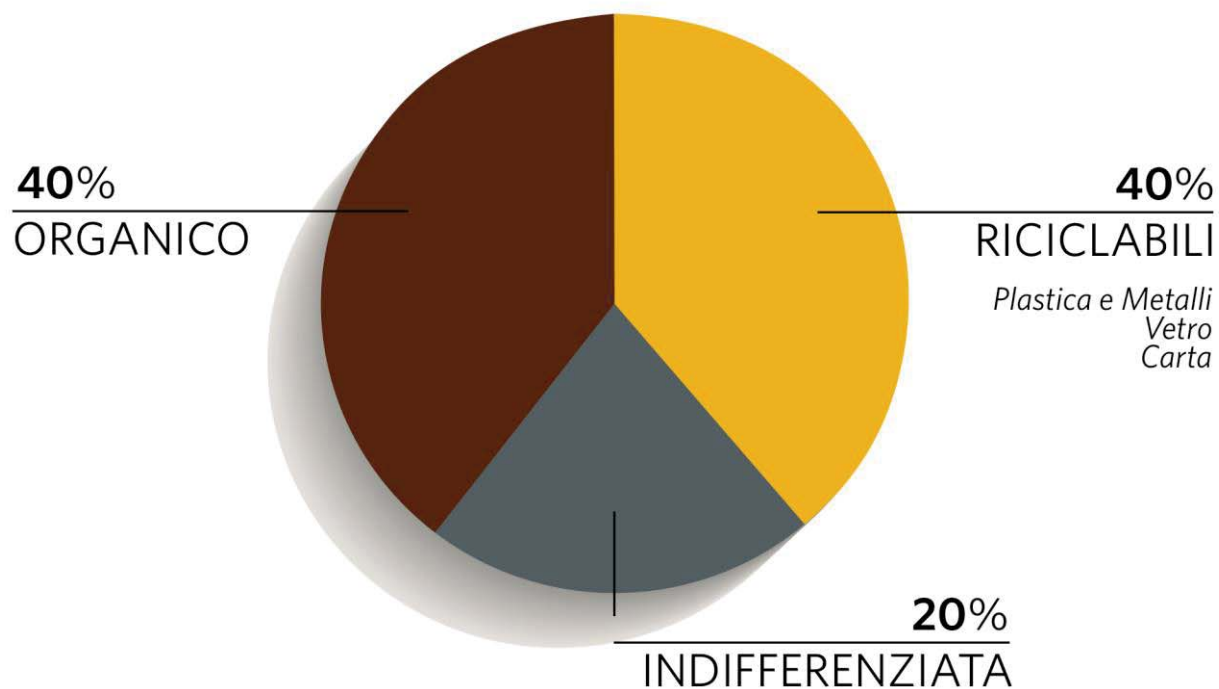

Raccolta differenziata porta a porta

CASI DI INQUINAMENTO NEL NOSTRO TERRITORIO

LA VALLE DEL SACCO

Raccolta differenziata porta a porta

DISCARICA VIA LE LAME - FROSINONE

Raccolta differenziata porta a porta

MATERIALE INQUINANTE- FIUGGI

Raccolta differenziata porta a porta

LE BUONE PRATICHE: DIFFERENZIARE

Raccolta differenziata porta a porta

I BUONI MOTIVI PER DIFFERENZIARE

1. SALVAGUARDARE L' AMBIENTE
2. VANTAGGIO ECONOMICO PER L'UTENTE (TARIFFA PUNTUALE)
3. CITTÀ TURISTICA (DECORO, PULIZIA)
4. GESTIONE MODERNA E INDUSTRIALE DEI RIFIUTI CHE PERMETTE RILANCIO ECONOMICO E OCCUPAZIONE

Raccolta differenziata porta a porta

LA TORTA DEI RIFIUTI

Fonte: indagine merceologica
produzione rifiuti famiglia tipo

Raccolta differenziata porta a porta

IL RIFIUTO È UNA RISORSA

Scopri **quanto materiale**
viene **recuperato**

Raccolta differenziata porta a porta

MINIERE URBANE ORO, ARGENTO E RAME DAI TELEFONINI

- ✓ 250 GRAMMI DI ORO SI ESTRAGGONO DA UNA TONNELLATA DI SMARTPHONE
0,85 GRAMMI DA UNA TONNELLATA DI ROCCIA GREZZA IN MINIERA
- ✓ 2,7 KG DI ARGENTO SI ESTRAGGONO DA UNA TONNELLATA DI SMARTPHONE.
400 GRAMMI DA UNA TONNELLATA DI ROCCIA GREZZA IN MINIERA
- ✓ 118,5 KG DI RAME SI ESTRAGGONO DA UNA TONNELLATA DI SMARTPHONE.
9,5 GRAMMI DA UNA TONNELLATA DI ROCCIA GREZZA IN MINIERA